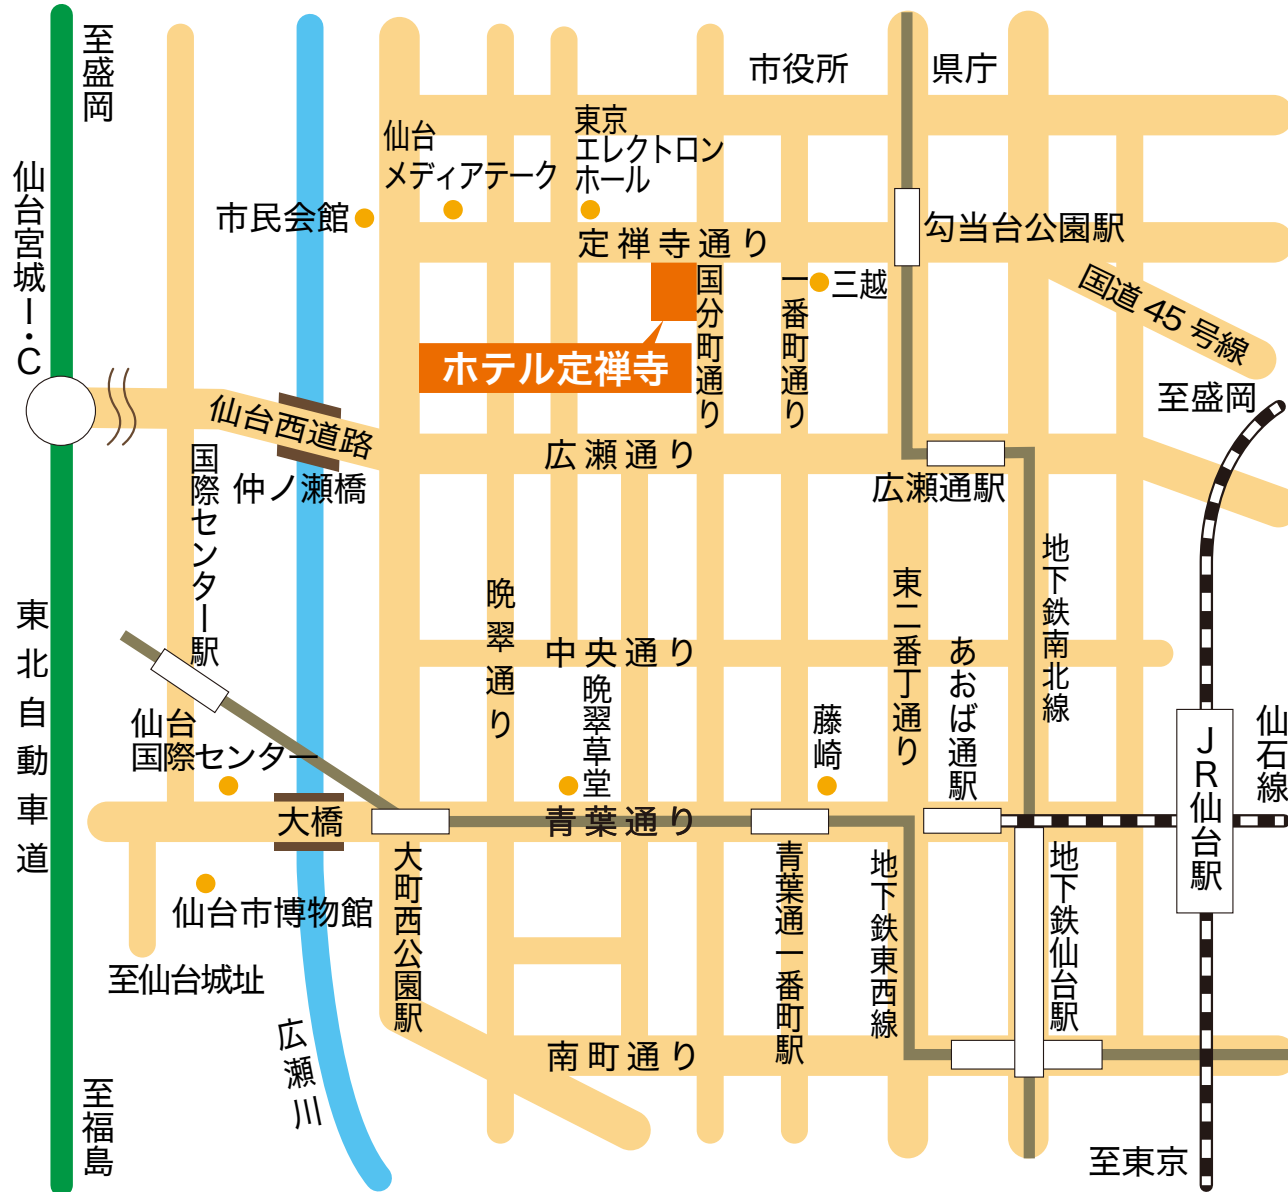

ホテル定禅寺 交通のご案内

ご予約・お問い合わせは **022-722-7855**

列車・地下鉄をご利用の場合

- JR 仙台駅より、徒歩 25 分
- 地下鉄勾当台公園駅より、徒歩 3 分

高速道路をご利用の場合

- 東北自動車道—仙台宮城 I.C より車で約 10 分

仙台空港から

- 仙台空港より車で約 40 分または
仙台空港アクセス鉄道で仙台駅経由