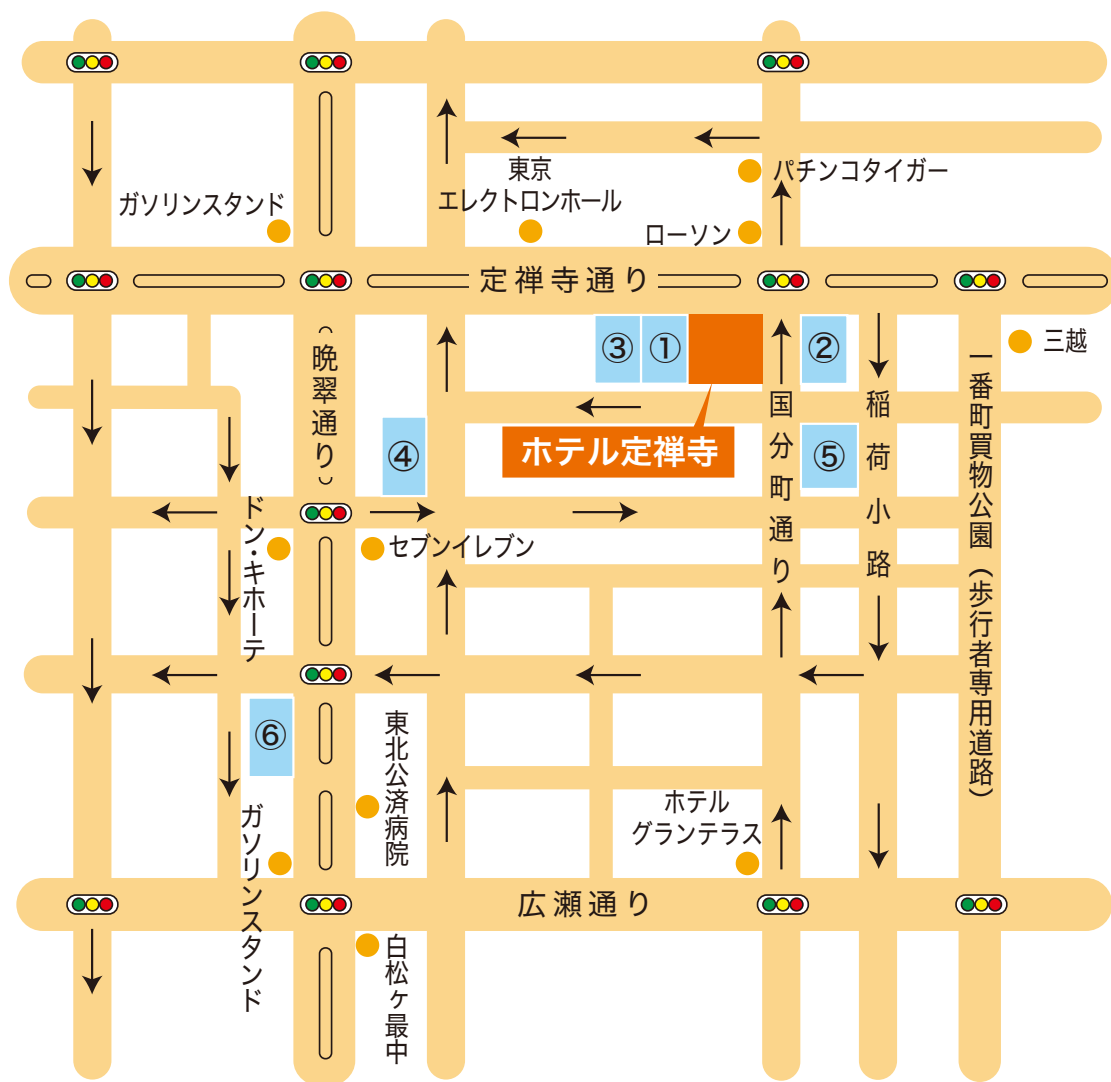

ホテル定禅寺 駐車場のご案内

ご予約・お問い合わせは **022-722-7855**

- ① 松井ビルパーキング TEL 022-262-8907
料金 800円 (17:00～翌10:00)
- ② JPパーキング TEL 022-268-9381
料金 普通車 1,500円 (14:00～翌11:00)
大型車 2,000円 (14:00～翌11:00)
- ③ ページェントビルパーキング TEL 080-6001-1423
料金 普通車 1,500円 (14:00～翌11:00)
大型車 1,800円 (14:00～翌11:00)
- ④ ホットハウス国分町パーキング TEL 022-211-6263
料金 1,500円 (14:00～翌12:00)
- ⑤ 千松島パーキング TEL 022-222-4402
料金 2,000円 (12:00～翌12:00)
- ⑥ DSパーキング(大仙台駐車場) TEL 022-222-7643
料金 1,200円 (入庫から24時間 7:00～翌19:00)